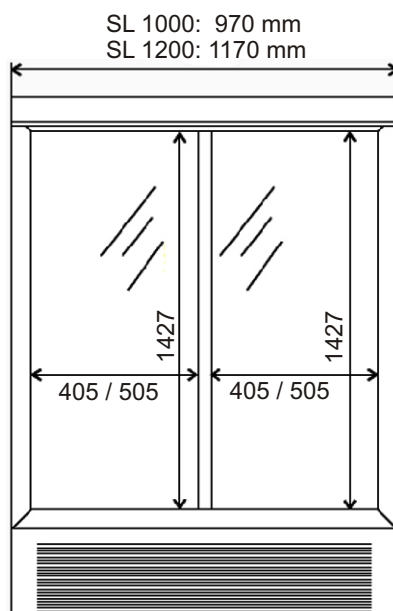

### Getränkekühlschrank mit Glas-Schiebetüren

Abb.: Esta SL 1200 G

Abb.: Esta SL 1000 G

- ★ **Raumsparend durch Schiebetüren**
- ★ **Maximales Nutzvolumen**
- ★ **Innenbeleuchtung links und rechts in den Seitenwänden**
- ★ **Elektronischer Regler mit digitaler Temperaturanzeige**
- ★ **Auf Wunsch und bereits in kleinen Mengen mit Ihrer Werbung lieferbar**

#### Ausführung:

- ✓ Steckerfertig
- ✓ Glasschiebetüren
- ✓ Umluftkühlung
- ✓ Vertikale Innenbeleuchtung links und rechts in den Seitenwänden
- ✓ Thermostat, manuell regelbar. Temperaturbereich von +2°C bis +10°C
- ✓ Automatische Abtauung
- ✓ Automatische Tauwasserverdunstung
- ✓ Thermometer
- ✓ 5 stabile und fein gegitterte Roste, plastifiziert
- ✓ 4 Rollen, 4 Stellfüße
- ✓ Außen verzinktes Stahlblech, weiß lackiert
- ✓ Innenverkleidung aus Aluminium
- ✓ Kältemittel und Schäumung FCKW- und FKW-frei
- ✓ Entspricht den Europäischen CE- und RoHS-Richtlinien

#### Technische Daten

Modell	SL 1000 G	SL 1200 G
Glastür	2 Thermoglas-Schiebetüren	2 Thermoglas-Schiebetüren
Material außen	Stahl verzinkt, weiß lackiert	Stahl verzinkt, weiß lackiert
Material innen	Stucco, Aluminium	Stucco, Aluminium
<i>Außenmaße</i>		
Breite [mm]	1000	1200
Tiefe [mm]	735	735
Höhe [mm]	2010	2010
<i>Innenmaße</i>		
Breite [mm]	890	1090
Tiefe [mm]	578	578
Höhe [mm]	1555	1555
Bruttoinhalt [l]	800	980
Nettoinhalt [l]	720	882
Nettogewicht [kg]	162,5	174
Anzahl Roste	5	5
Fassungsvolumen 0,33l Dosen	1196	1472
Fassungsvolumen 0,33l Flaschen	546	672
Fassungsvolumen 0,5l PET Fl.	546	672
Temperaturbereich [°C]	+2 / +10	+2 / +10
Geräuschpegel [db]	48	48
Energieverbrauch [kWh/24h]	8,0	10,0
Leistungsaufnahme [W]	670	740
Netzspannung [V/Hz]	230 / 50	230 / 50
Kältemittel (FCKW-frei)	R134a	R134a
Klimaklasse	N (32°C)	N (32°C)