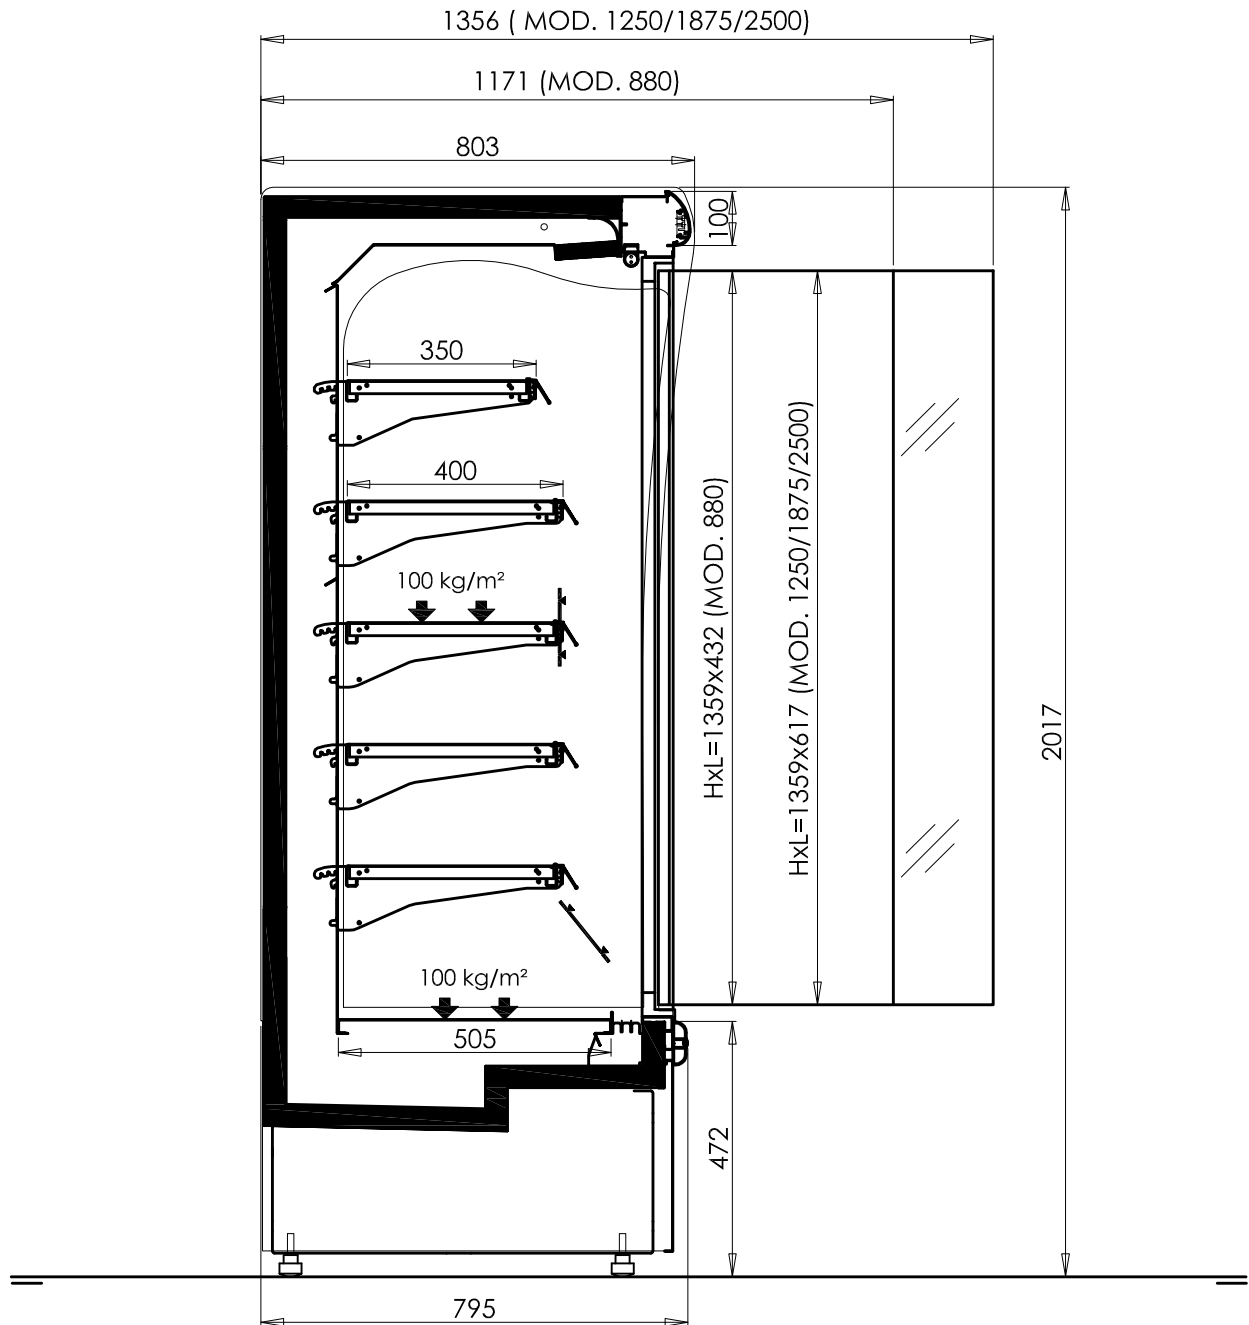

Mural con grupo incorporado \ Plug-in multideck \ Vitrine verticale à groupe logé \ Steckerfertige Kühlwandregal

## PM205147BD

S/ EN ISO 23953-2

Incremento por lateral / Increase for each gable end / Accroissement par joue / Verlängerung mit einem Seitenteil	+85	<b>MÓDULO / MODULE / MODULE / MODUL</b>				29052014
Incremento por lateral intermedio / Increase for each intermediate gable end / Accroissement par joue intermédiaire / Verlängerung mit einem Innenseitenteil		<b>880</b>	<b>1250</b>	<b>1875</b>	<b>2500</b>	
Largo		880	1250	1875	2500	mm
Alto x ancho / height x depth / haut x larg / Höhe x Breite		2007x903				mm
Volumen útil / Useful volume / Volume utile / Nutzraum		0.33	0.47	0.71	0.94	m³
TDA		1.47	1.86	2.52	3.18	m²
Superficie de carga / Load area / Aire chargement / Auslagefläche		2.16	3.07	4.60	6.14	m²